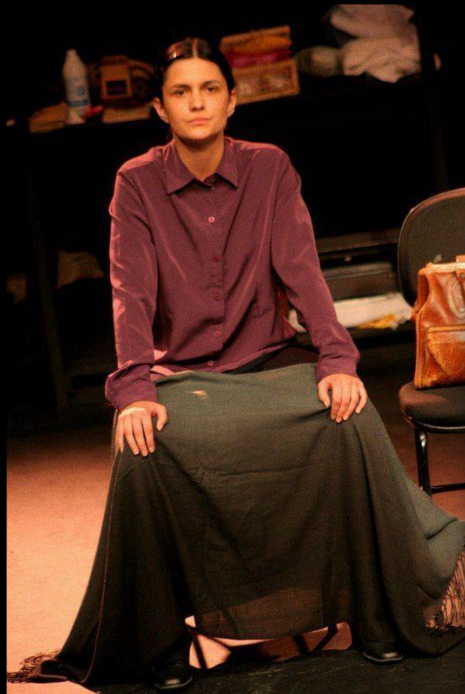

PAULA BARBOSA

Formada pela escola superior de artes Celia Helena, atuou em diversas peças até sua estreia na televisão.

Em 2009, interpretou Edith na novela Paraíso, de Benedito Ruy Barbosa com direção de Rogerio Gomes.

Em 2012 foi convidada pelo Diretor Rogerio Gomes para integrar o elenco da novela Amor Eterno Amor de Elizabeth Jhin, onde deu vida a Debora.

Em 2014, em Meu Pedacinho de Chão, de Benedito Ruy Barbosa e direção de Luiz Fernando Carvalho, Paula teve um enorme reconhecimento por seu trabalho como Gina que lhe rendeu diversos prêmios e mais de 14 indicações como atriz revelação.

Em 2015 convidada por Alcides Nogueira e Mario Teixeira, Paula deu vida a Olga em **I LOVE PARAIÓPOLIS**, novela dirigida por Wolf Maya e Carlos Araújo

I ♥ PARAIÓPOLIS

Atualmente em 2022 Paula vive Zefa na novela PANTANAL de Benedito Ruy Barbosa com direção de Rogerio Gomes e Gustavo Fernandez. Personagem que tem lhe trazido diversos elogios e maior visibilidade agora no horário das 21hs.

Paula Barbosa, a Gina de 'Meu pedacinho de chão', explica as quatro tatuagens pelo corpo

Atriz desenhou leão com onquideas na cintura e uma estrela de quatro pontas nas costas

gshow.globo.com

Cebola Brava é interditado pela vigilância sanitária