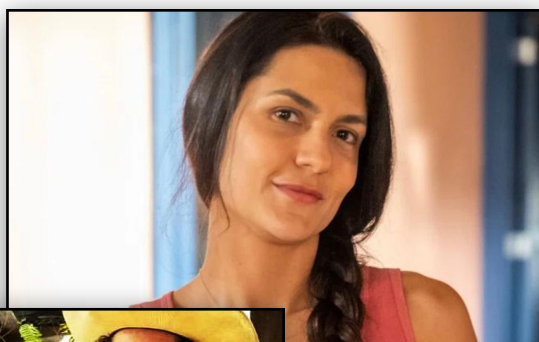

PAULA BARBOSA

Formada pela escola superior de artes Celia Helena, atuou em diversas peças até sua estreia na televisão.

Em 2009, interpretou Edith na novela Paraíso, de Benedito Ruy Barbosa com direção de Rogerio Gomes.

Em 2012 foi convidada pelo Diretor Rogerio Gomes para integrar o elenco da novela Amor Eterno Amor de Elizabeth Jhin, onde deu vida a Debora.

Em 2014, em Meu Pedacinho de Chão, de Benedito Ruy Barbosa e direção de Luiz Fernando Carvalho, Paula teve um enorme reconhecimento por seu trabalho como Gina que lhe rendeu diversos prêmios e mais de 14 indicações como atriz revelação.

Em 2015 convidada por Alcides Nogueira e Mario Teixeira, Paula deu vida a Olga em **I LOVE PARAIÓPOLIS**, novela dirigida por Wolf Maya e Carlos Araújo

I ♥ PARAIÓPOLIS

Atualmente em 2022 Paula vive Zefa na novela PANTANAL de Benedito Ruy Barbosa com direção de Rogerio Gomes e Gustavo Fernandez. Personagem que tem lhe trazido diversos elogios e maior visibilidade agora no horário das 21hs.